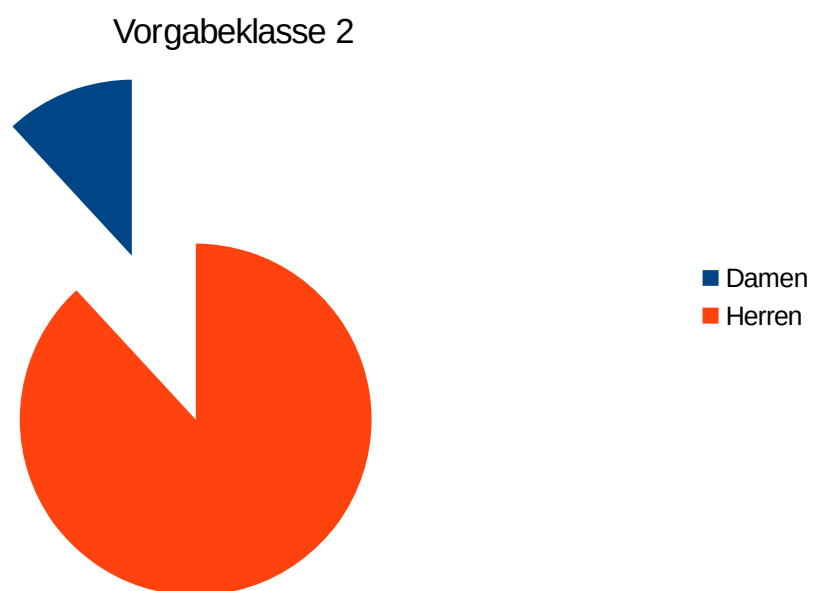

Vorgabeklasse 2 Ergebnis

Teilnehmer	Anzahl	%
Damen	16	11,85
Herren	119	88,15
Gesamt	553	24,41

Vorgabeklasse 2 Ergebnis

	Schläger	min	max	Schnitt
Damen	Driver	160,00	250,00	190,00
	Holz 3	145,00	190,00	169,30
	Holz 5	140,00	175,00	158,08
	Holz 7	130,00	190,00	156,67
	Eisen 3	150,00	160,00	155,00
	Eisen 4	140,00	160,00	141,25
	Eisen 5	115,00	170,00	138,21
	Eisen 6	100,00	160,00	127,00
	Eisen 7	90,00	145,00	116,44
	Eisen 8	80,00	130,00	106,19
	Eisen 9	70,00	120,00	94,81
	Pitching Wedge	60,00	110,00	85,69
	Gap Wedge	60,00	90,00	71,00
	Sand Wedge	45,00	80,00	64,40
	Lob Wedge	35,00	70,00	53,45

	Schläger	min	max	Schnitt
Herren	Driver	180,00	280,00	215,71
	Holz 3	160,00	240,00	199,19
	Holz 5	150,00	220,00	186,42
	Holz 7	150,00	180,00	170,17
	Eisen 1	200,00	210,00	203,33
	Eisen 2	179,00	205,00	191,29
	Eisen 3	145,00	210,00	188,14
	Eisen 4	140,00	200,00	172,98
	Eisen 5	135,00	190,00	162,37
	Eisen 6	125,00	180,00	152,41
	Eisen 7	115,00	170,00	142,28
	Eisen 8	100,00	160,00	132,02
	Eisen 9	90,00	150,00	121,98
	Pitching Wedge	75,00	135,00	110,78
	Gap Wedge	70,00	125,00	96,19
Sand Wedge	50,00	115,00	81,73	
Lob Wedge	35,00	105,00	68,02	