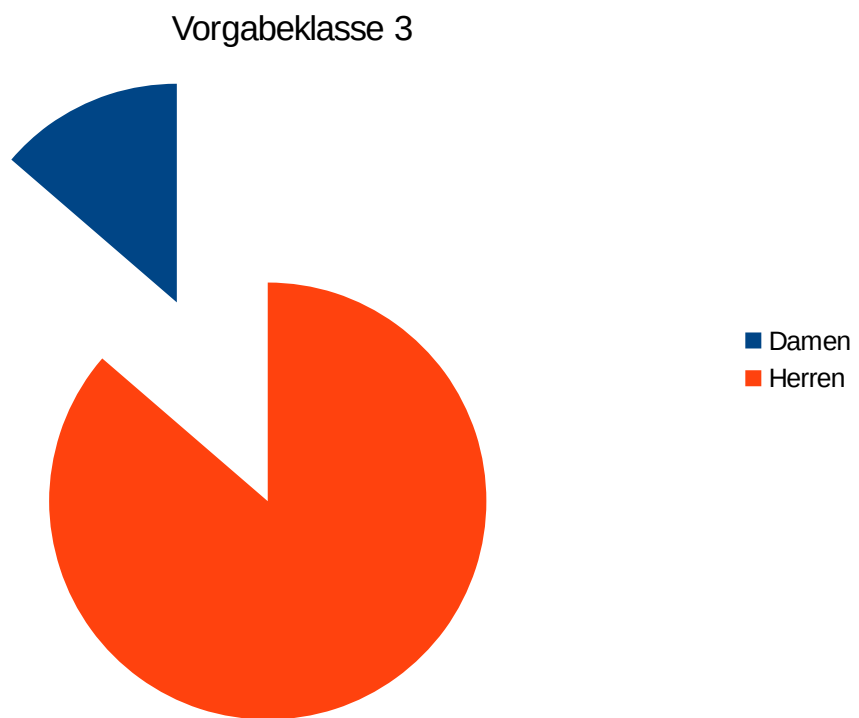

Vorgabeklasse 3 Ergebnis

Teilnehmer	Anzahl	%
Damen	19	13,67
Herren	120	86,33
Gesamt	553	25,14

Vorgabeklasse 3 Ergebnis

	Schläger	min	max	Schnitt
Damen	Driver	130,00	180,00	160,26
	Holz 3	120,00	160,00	144,67
	Holz 5	110,00	170,00	135,00
	Holz 7	95,00	160,00	129,38
	Eisen 3		160,00	160,00
	Eisen 4	130,00	160,00	141,25
	Eisen 5	110,00	150,00	126,38
	Eisen 6	100,00	140,00	115,59
	Eisen 7	70,00	130,00	102,56
	Eisen 8	65,00	120,00	92,95
	Eisen 9	60,00	110,00	84,11
	Pitching Wedge	55,00	100,00	73,47
	Gap Wedge	40,00	85,00	71,50
	Sand Wedge	35,00	75,00	46,84
	Lob Wedge	30,00	55,00	38,50

	Schläger	min	max	Schnitt
Herren	Driver	160,00	260,00	209,70
	Holz 3	150,00	240,00	191,00
	Holz 5	130,00	220,00	175,86
	Holz 7	125,00	190,00	153,82
	Eisen 1	200,00	230,00	215,00
	Eisen 2	170,00	195,00	186,00
	Eisen 3	150,00	220,00	181,04
	Eisen 4	140,00	205,00	169,15
	Eisen 5	120,00	195,00	157,87
	Eisen 6	115,00	185,00	146,11
	Eisen 7	100,00	175,00	136,45
	Eisen 8	90,00	165,00	126,46
	Eisen 9	80,00	155,00	115,56
	Pitching Wedge	70,00	145,00	104,30
	Gap Wedge	60,00	130,00	91,73
Sand Wedge	40,00	115,00	77,54	
Lob Wedge	30,00	95,00	62,75	